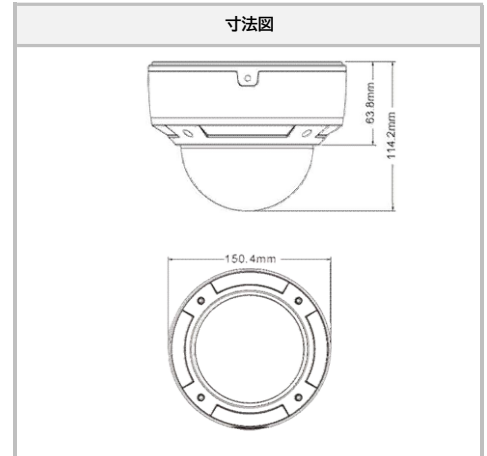

- 4MP (2592 × 1520)
- 1/3インチ CMOS
- EVF 3.3~12mm
- ICR機能(自動切替)
- 赤外線有効距離: 20~30m
- 3D DNR / デジタルWDR
- モバイル遠隔監視(iPhone / iPad / Android)
- ROI (Region Of Interest) 対応
- 防塵・防水 (IP66)
- 耐衝撃 (IK10)

■ カメラ		■ 機能	
イメージセンサー	1/3インチ CMOS	リモートモニタリング	WEBブラウザ, CMS遠隔操作
最大解像度	4MP: 2560×1520	オンライン接続	最大6ユーザーの同時視聴対応 マルチストリームのリアルタイム送信対応
電子シャッター	1/25~1/1000000 秒	ネットワークプロトコル	UDP, IPv4, IPv6, DHCP, NTP, RTSP, PPPoE, DDNS, SMTP, FTP, SNMP, HTTP, 802.1x, UPnP, HTTPs, QoS
レンズ	EVF 3.3~12mm @F1.4		
水平画角	84.4°~31.4°	インターフェースプロトコル	ONVIF
白黒撮影最低照度	@F1.8 AGC有効: IR LED消灯時: 0.045Lux IR LED点灯時: 0 Lux	スマートアラーム	動体検知, センサーアラーム, SDカード容量不足, SDカードエラー, IPアドレスの競合, ネットワーク切断
赤外線有効距離	20~30m	スマートIVS	置き去り / 持ち去り検知, エリア侵入, 人数カウント, 群衆密度, 改竄検知, 例外検出, 異常検知
映像補正	デジタルWDR / 逆光補正 / フォグ緩和 / 3D DNR / ICR自動切替	PoE	対応
WDR	120dB	その他の機能	ウォーターマーク, IPアドレスフィルタリング, ビデオマスク, ハートビート, パスワード保護,
■ 映像		■ その他	
映像圧縮方式	H.265 / H.264 / MJPEG	電源供給	DC12V / PoE
H.264圧縮規格	ベースラインプロファイル / メインプロファイル / ハイプロファイル	消費電力	8W未満
解像度	4MP (2592×1520), 2K (2560×1440), 3MP (2304×1296), 1080P (1920×1080), 720P (1280×720), D1 (704×408), 480×240, CIF (352×240)	動作条件	温度: -30℃~60℃ 湿度: 95%以下 (結露無きこと)
メインストリーム (S1)	4MP / 2K / 3MP / 1080P / 720P @30fps	本体寸法	φ150.4×114.2 mm
サブストリーム (S2)	720P / D1 / CIF @30fps	本体重量	約1030g
サードストリーム (S3)	D1 / 480×240 / CIF @30fps	設置方法	天井設置 / ブラケット使用時の壁面設置
映像ビットレート	128Kbps~8Mbps	保護	IP66, IK10
ビットレートタイプ	VBR / CBR	■ 対応ブラケット	
■ 音声			
オーディオ圧縮	G.711A / U	SCL-BRK613	SCL-BRK614 (+613)
双方向音声	対応		
■ インターフェース		SCL-BRK617 (+613)	
ネットワーク	RJ45×1		
映像出力	CVBS出力×1		
音声ライン	入力: 1CH, 出力: 1CH		
アラーム	入力: 1CH, 出力: 1CH		
■ ストレージ			
SDカード	内蔵micro SDカードスロット 最大128GB(class 10以上)		
ネットワークストレージ	対応		
ハードウェアリセット	対応		